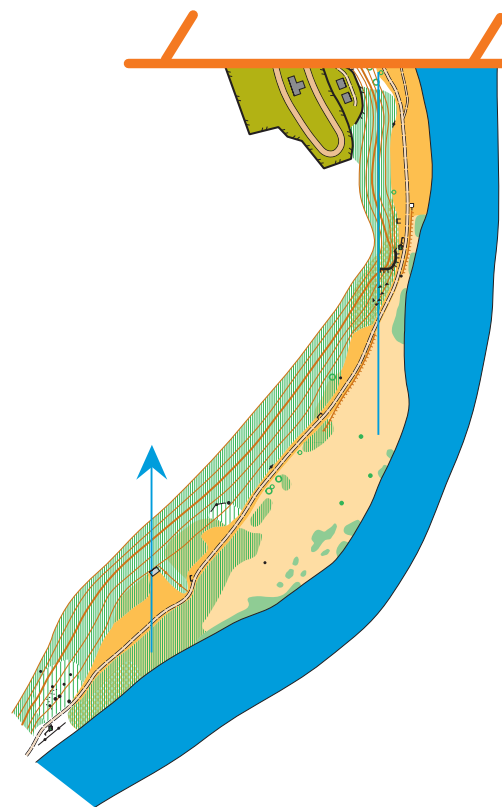

Carte de course d'orientation N° 2019 D43 N°39	Carte CAP N°459
Carte de base : GPS CAP Orientation	Surface : 0,50 km²
Relevés et Dessin : David Barranger	
Réalisation : SARL CAP Orientation 51500 SILLERY Tel : 03 26 08 54 71 contact@cap-orientation.com Membre associé FFCO depuis 2005	
Distribution : Loire Semène Loisirs 2 rue du collège 43110 Aurec sur Loire Tel : 04 77 75 00 75 e-mail : accueil@loirecloisirs@gmail.com Site internet : http://www.gorgesdelaloire-tourisme.fr	
Toute reproduction ou adaptation sous quelque forme et par quelque procédé que ce soit, même partielle, est interdite.	
©2019 FFCO - CAP Orientation	Numéro d'urgence : 15 ou 112