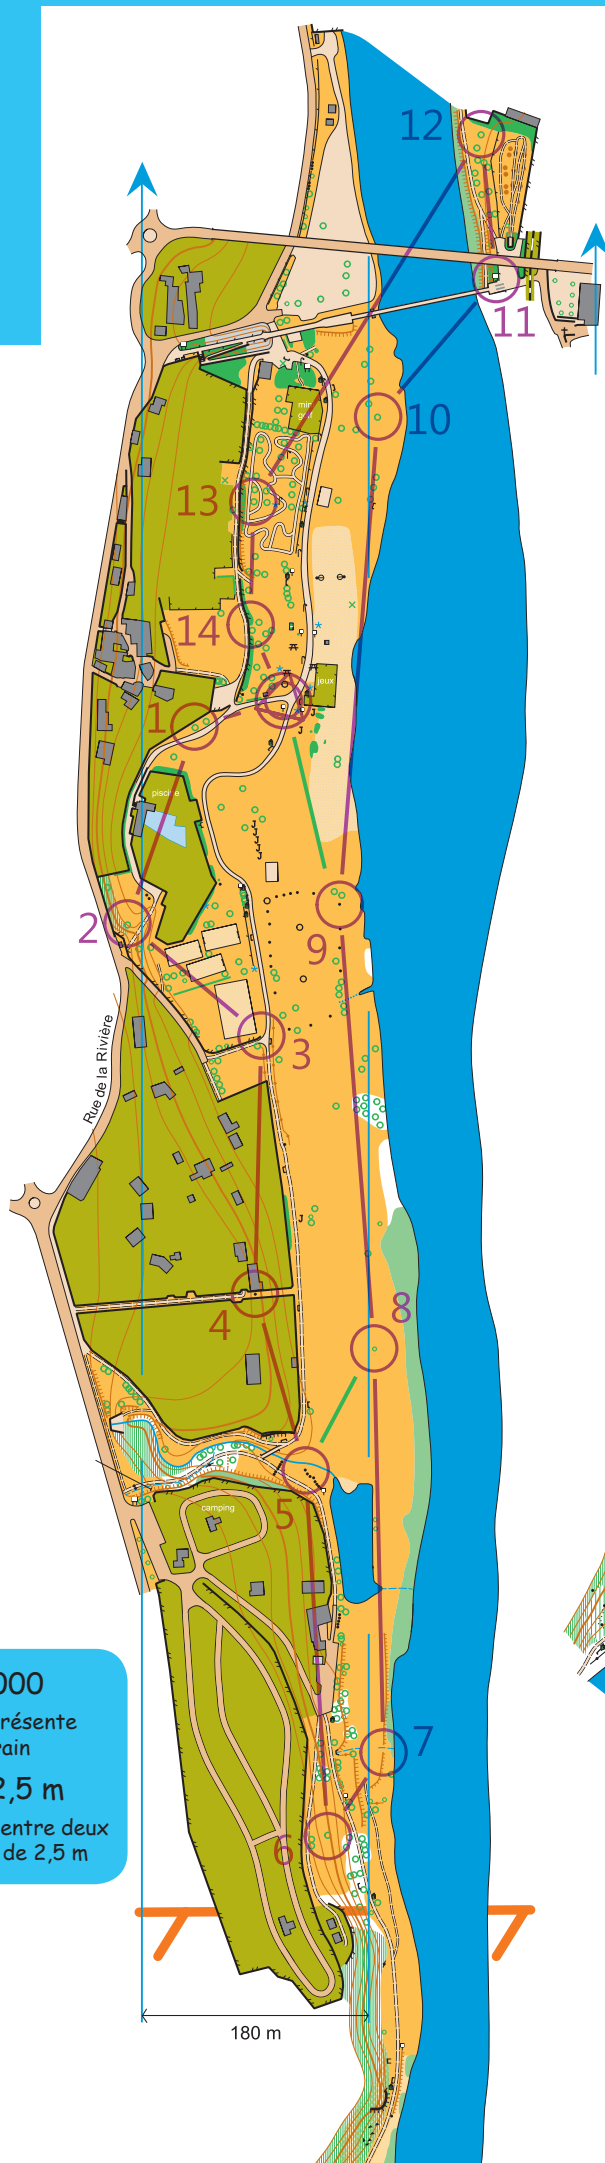

Parcours : niveau facile

Distance : 2,930 km

Temps estimé : 1h

Variante courte

Distance : 1,360 km

Temps estimé : 30 min

1	38	arbre isolé
2	40	arbre isolé
3	45	extrémité clôture infranchissable
4	58	rocher
5	49	rocher le + au nord
6	50	arbre isolé
7	51	extrémité abrupt de terre
8	47	arbre isolé
9	39	rocher
10	34	arbre isolé
11	32	panneau
12	33	arbre isolé
13	35	arbre isolé
14	37	extrémité haie

Echelle 1/6000
 1 cm sur la carte représente
 60 m sur le terrain
Equidistance 2,5 m
 la différence d'altitude entre deux
 courbes de niveau est de 2,5 m

LEGENDE

Route - Allée piétonne	
Voie ferrée - Ligne électrique	
Clôture (franchissable ; infranchissable)	
Mur (franchissable ; infranchissable)	
Falaise (franchissable ; infranchissable)	
Affleurement rocheux - Rocher	
Zone rocheuse - Zone de pierres	
Etang - Piscine - Buse	
Ruisseau franchissable	
Ruisseau intermittent - Marais linéaire	
Courbes de niveau	
Maitresse - Normale	
Butte - Abrupt de terre	
Levée de terre - Fossé	
Bâtiment (franchissable ; infranchissable)	
Passerelle - Buse	
Arbre isolé (petit, grand)	
Buisson (petit, grand)	
Souche - Haie	
Zone pavée (parking, piéton)	
Zone d'habitation - Terrain sablonneux	
Pelouse - Prairie, arbres dispersés	
Friche - Friche, arbres dispersés	
Forêt : Course facile - Course ralentie	
Forêt : Course difficile - Végét. impénétrable	
Végétation : Course ralentie - Course difficile	
Forêt, POSSIBILITE DE COURSE	
Visibilité réduite	
Bonne visibilité	