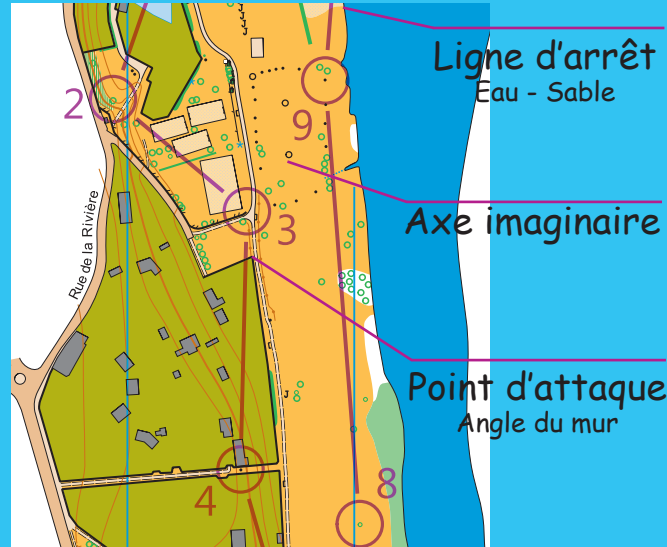

3 Illustrations

Itinéraire de la borne 8 à la borne 9.

Ligne d'arrêt
Eau - Sable

Axe imaginaire

Point d'attaque
Angle du mur

Du point d'attaque, orientez votre carte et suivez un axe imaginaire qui part du point où vous êtes et va au point que vous recherchez. Si vous dépassez la borne 9, vous vous retrouverez face à l'eau ou au sable (ligne d'arrêt). Resituez-vous et recommencez l'opération.

1 2 3 A vous de jouer !!!

Où se procurer les parcours ?

Loire Semène Loisirs
Gîte des Gorges de la Loire
2 chemin de la Moure
43110 Aurec sur Loire
accueilarecloisirs@gmail.com
04 77 75 00 75

Ou directement sur la base de loisirs aux horaires et jours d'ouverture

Vous avez aimé ?

Alors venez découvrir les parcours d'orientation à travers la France sur :

www.cap-orientation.com

PARCOURS D'ORIENTATION AUREC SUR LOIRE

AUREC
SUR LOIRE

Facile